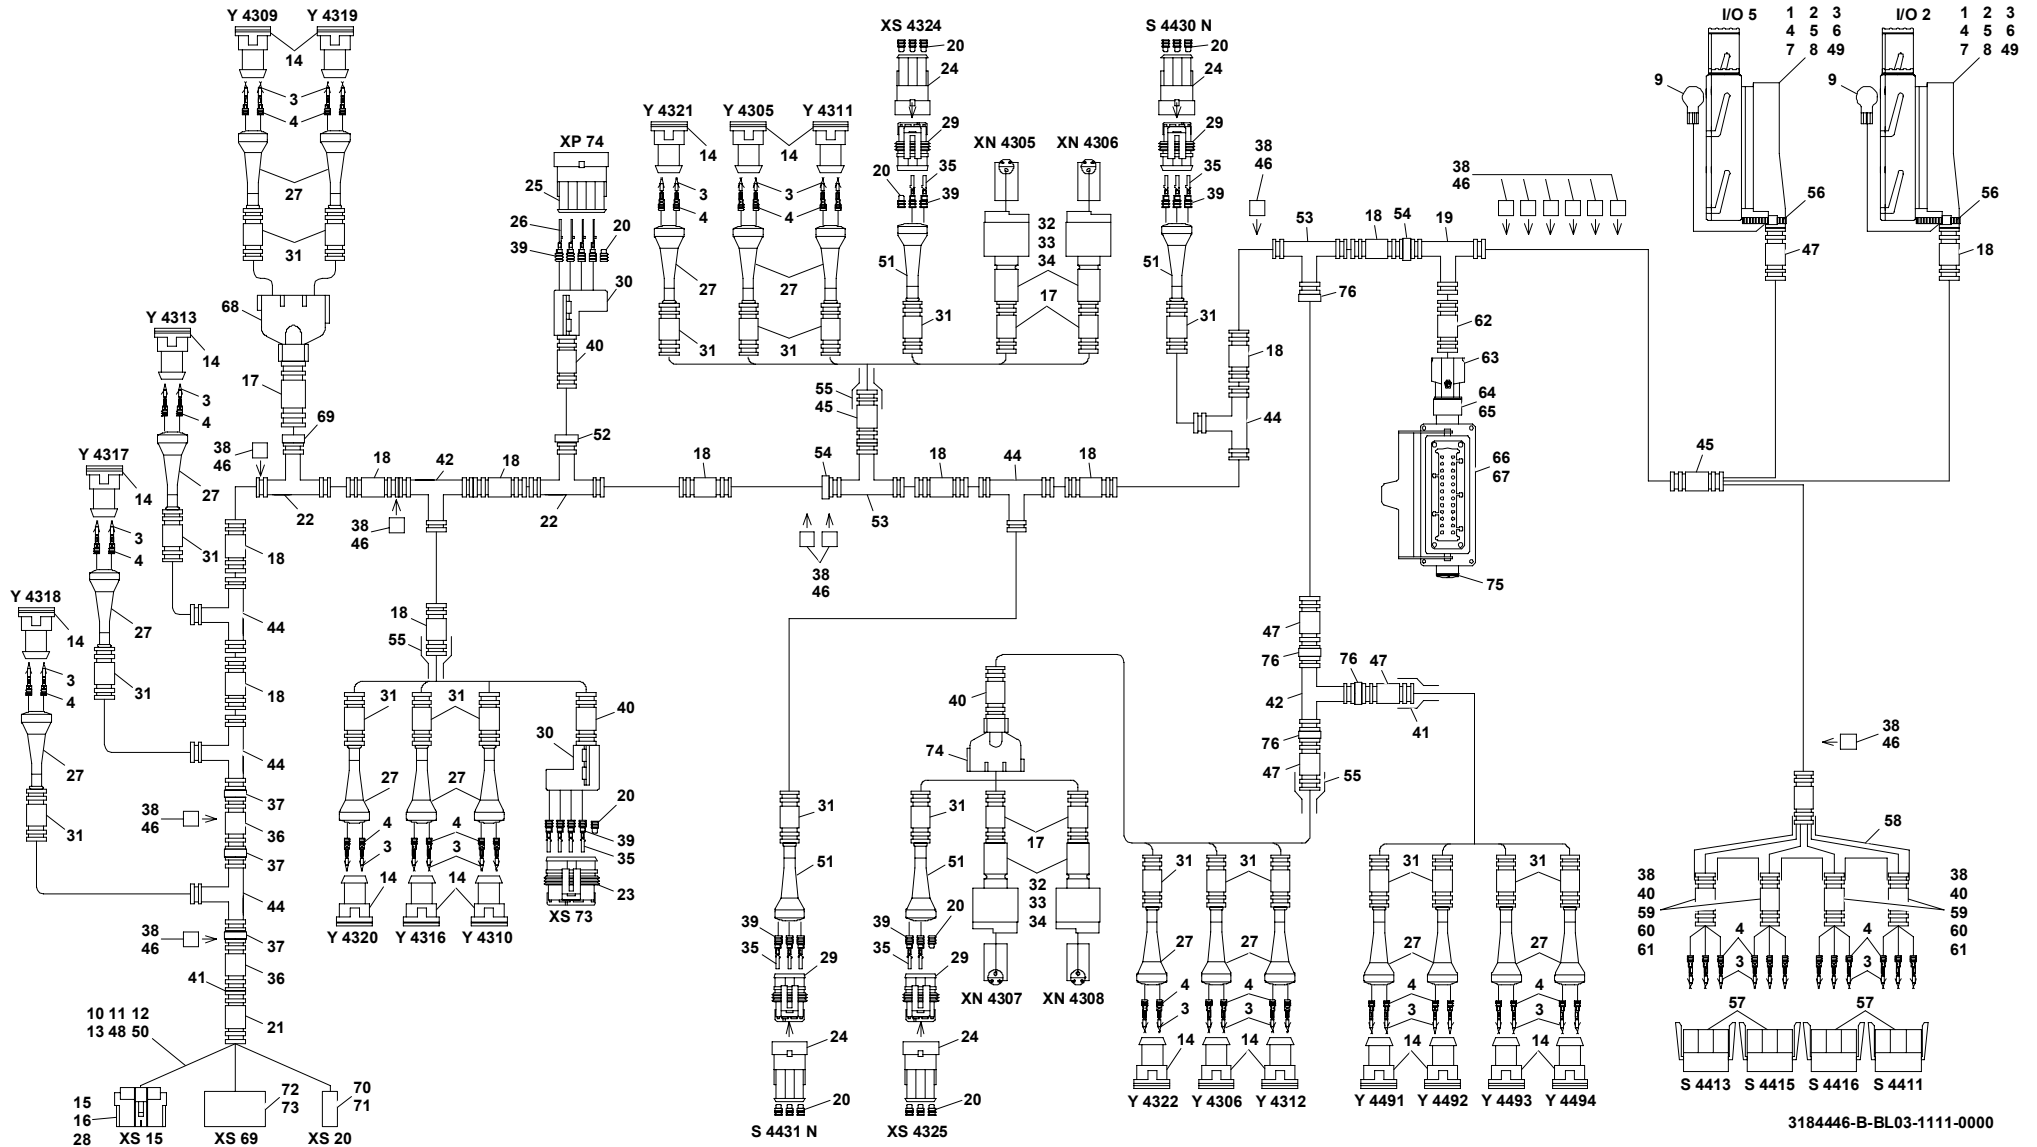

## GMK 6400 BE 506 G 801

**GROVE**

KABELBAUM I/O 2  
CABLE HARNESS I/O 2

BILDTAFEL  
PICTORIAL DISPLAY

11.11

**3184446-ETL B**

3/3

**GMK 6400  
BE 506  
G 801**

**GROVE**

KABELBAUM I/O 2  
CABLE HARNESS I/O 2

BILDTAFEL  
PICTORIAL DISPLAY

11.11

**3184446-ETL B**

2/3

**GMK 6400  
BE 506  
G 801**