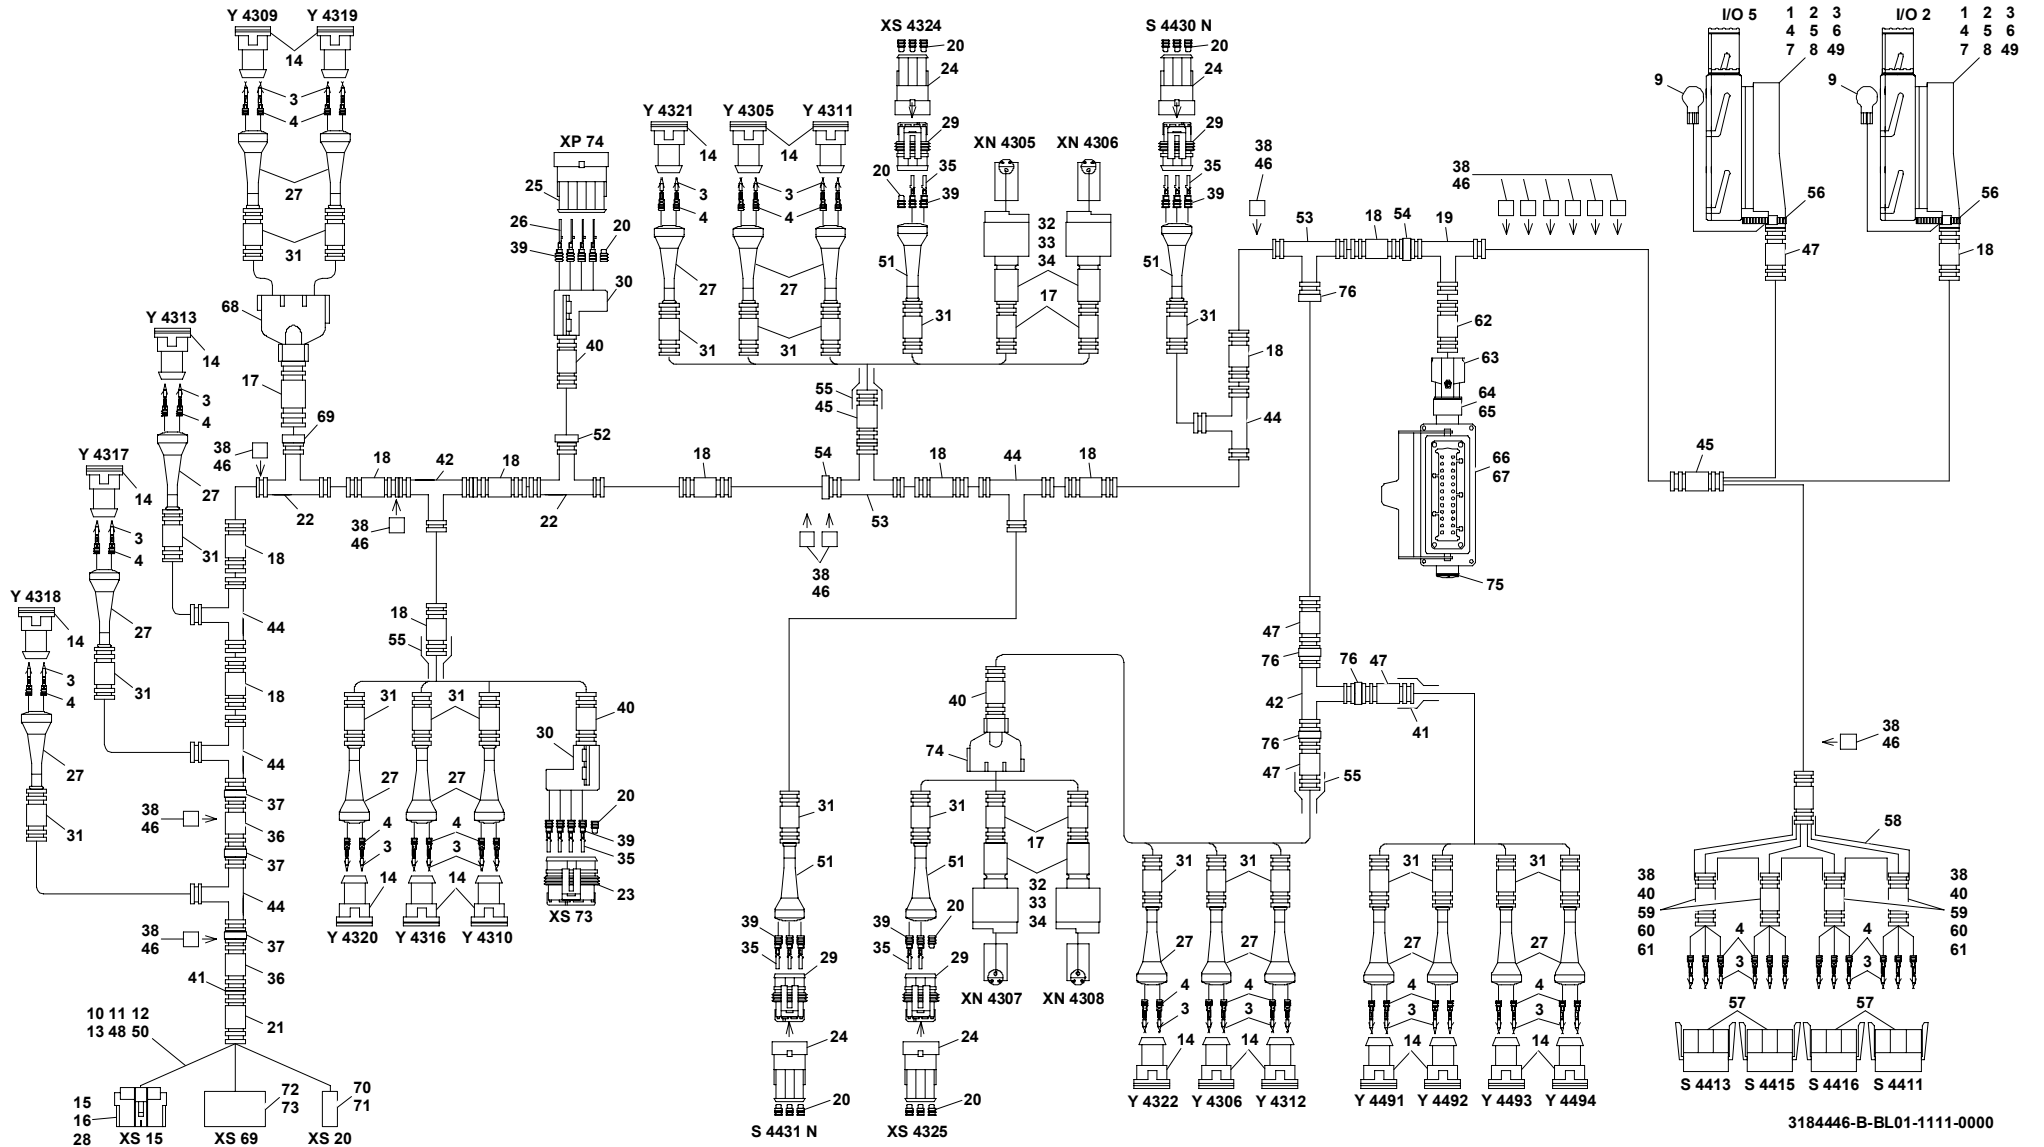

GROVE

KABELBAUM I/O 2 CABLE HARNESS I/O 2

BILDTAFEL PICTORIAL DISPLAY

11.11

3184446-ETL B

1/3

GMK 6400 BE 506 G 801